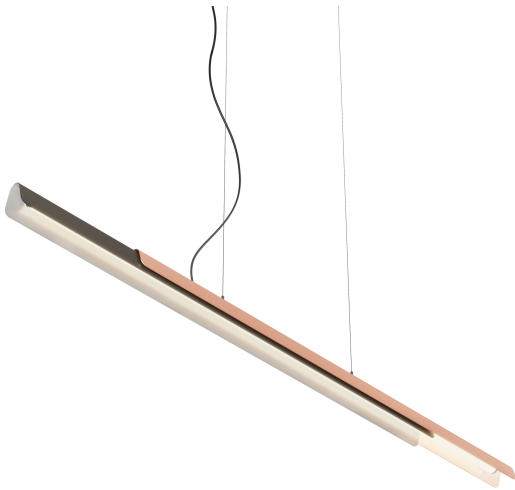

EN: Suspension lamp with opal diffuser. Metallic coated structure available in six colour configurations.

IT: Lampada a sospensione con diffusore opalino. Struttura in metallo verniciato, disponibile in sei configurazioni di colore.

This lamp must be disposed in conformity with the EU directive
Apparecchio di illuminazione da smaltire secondo la direttiva

CODES AND DIMENSIONS / CODICI E DIMENSIONI

DALA LINEAR

K503427GL / K503427GL30 / US
K503427SL / K503427SL30 / US
K503427GC / K503427GC30 / US
K503427SC / K503427SC30 / US
K503427GR / K503427GR30 / US
K503427SR / K503427SR30 / US

 Suspension lamp
Lampada a sospensione

 Canopy 16.9 in h. 1.8 in
dark grey or sand
fixed to the ceiling with not provided screws (2-4)
Rosone 43 cm h. 4.5 cm
grigio scuro o sabbia
fissato a soffitto con tasselli (2-4) non forniti

 Transparent cord set - length ca. 70.9 in
Cavo di alimentazione trasparente - lunghezza ca. 180 cm