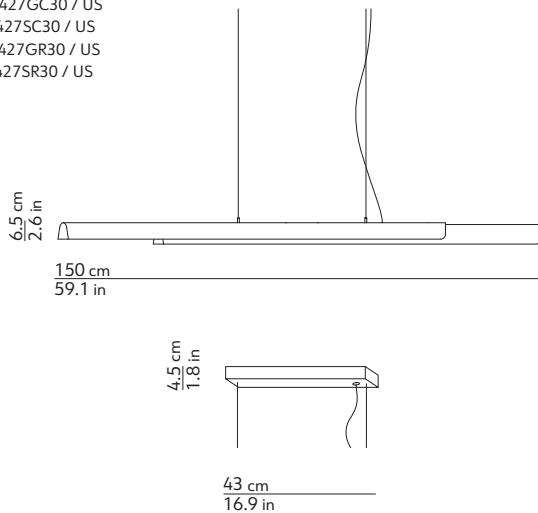

This lamp must be disposed in conformity with the EU directive
Apparecchio di illuminazione da smaltire secondo la direttiva

CODES AND DIMENSIONS / CODICI E DIMENSIONI

DALA LINEAR

K503427GL / K503427GL30 / US
K503427SL / K503427SL30 / US
K503427GC / K503427GC30 / US
K503427SC / K503427SC30 / US
K503427GR / K503427GR30 / US
K503427SR / K503427SR30 / US

PACKAGING / IMBALLO

Upper Accessories
Volume: 0.02 m³ / 0.706 ft³
Gross weight: 2.15 kg / 4.73 lbs

Lower Accessories
Volume: 0.02 m³ / 0.706 ft³
Gross weight: 3.2 kg / 7 lbs

Structure
Volume: 0.02 m³ / 0.706 ft³
Gross weight: 2.6 kg / 5.73 lbs

 Suspension lamp
Lampada a sospensione

 Canopy 16.9 in h. 1.8 in
dark grey or sand
fixed to the ceiling with not provided screws (2-4)
Rosone 43 cm h. 4.5 cm
grigio scuro o sabbia
fissato a soffitto con tasselli (2-4) non forniti

 Transparent cord set - length ca. 70.9 in
Cavo di alimentazione trasparente - lunghezza ca. 180 cm